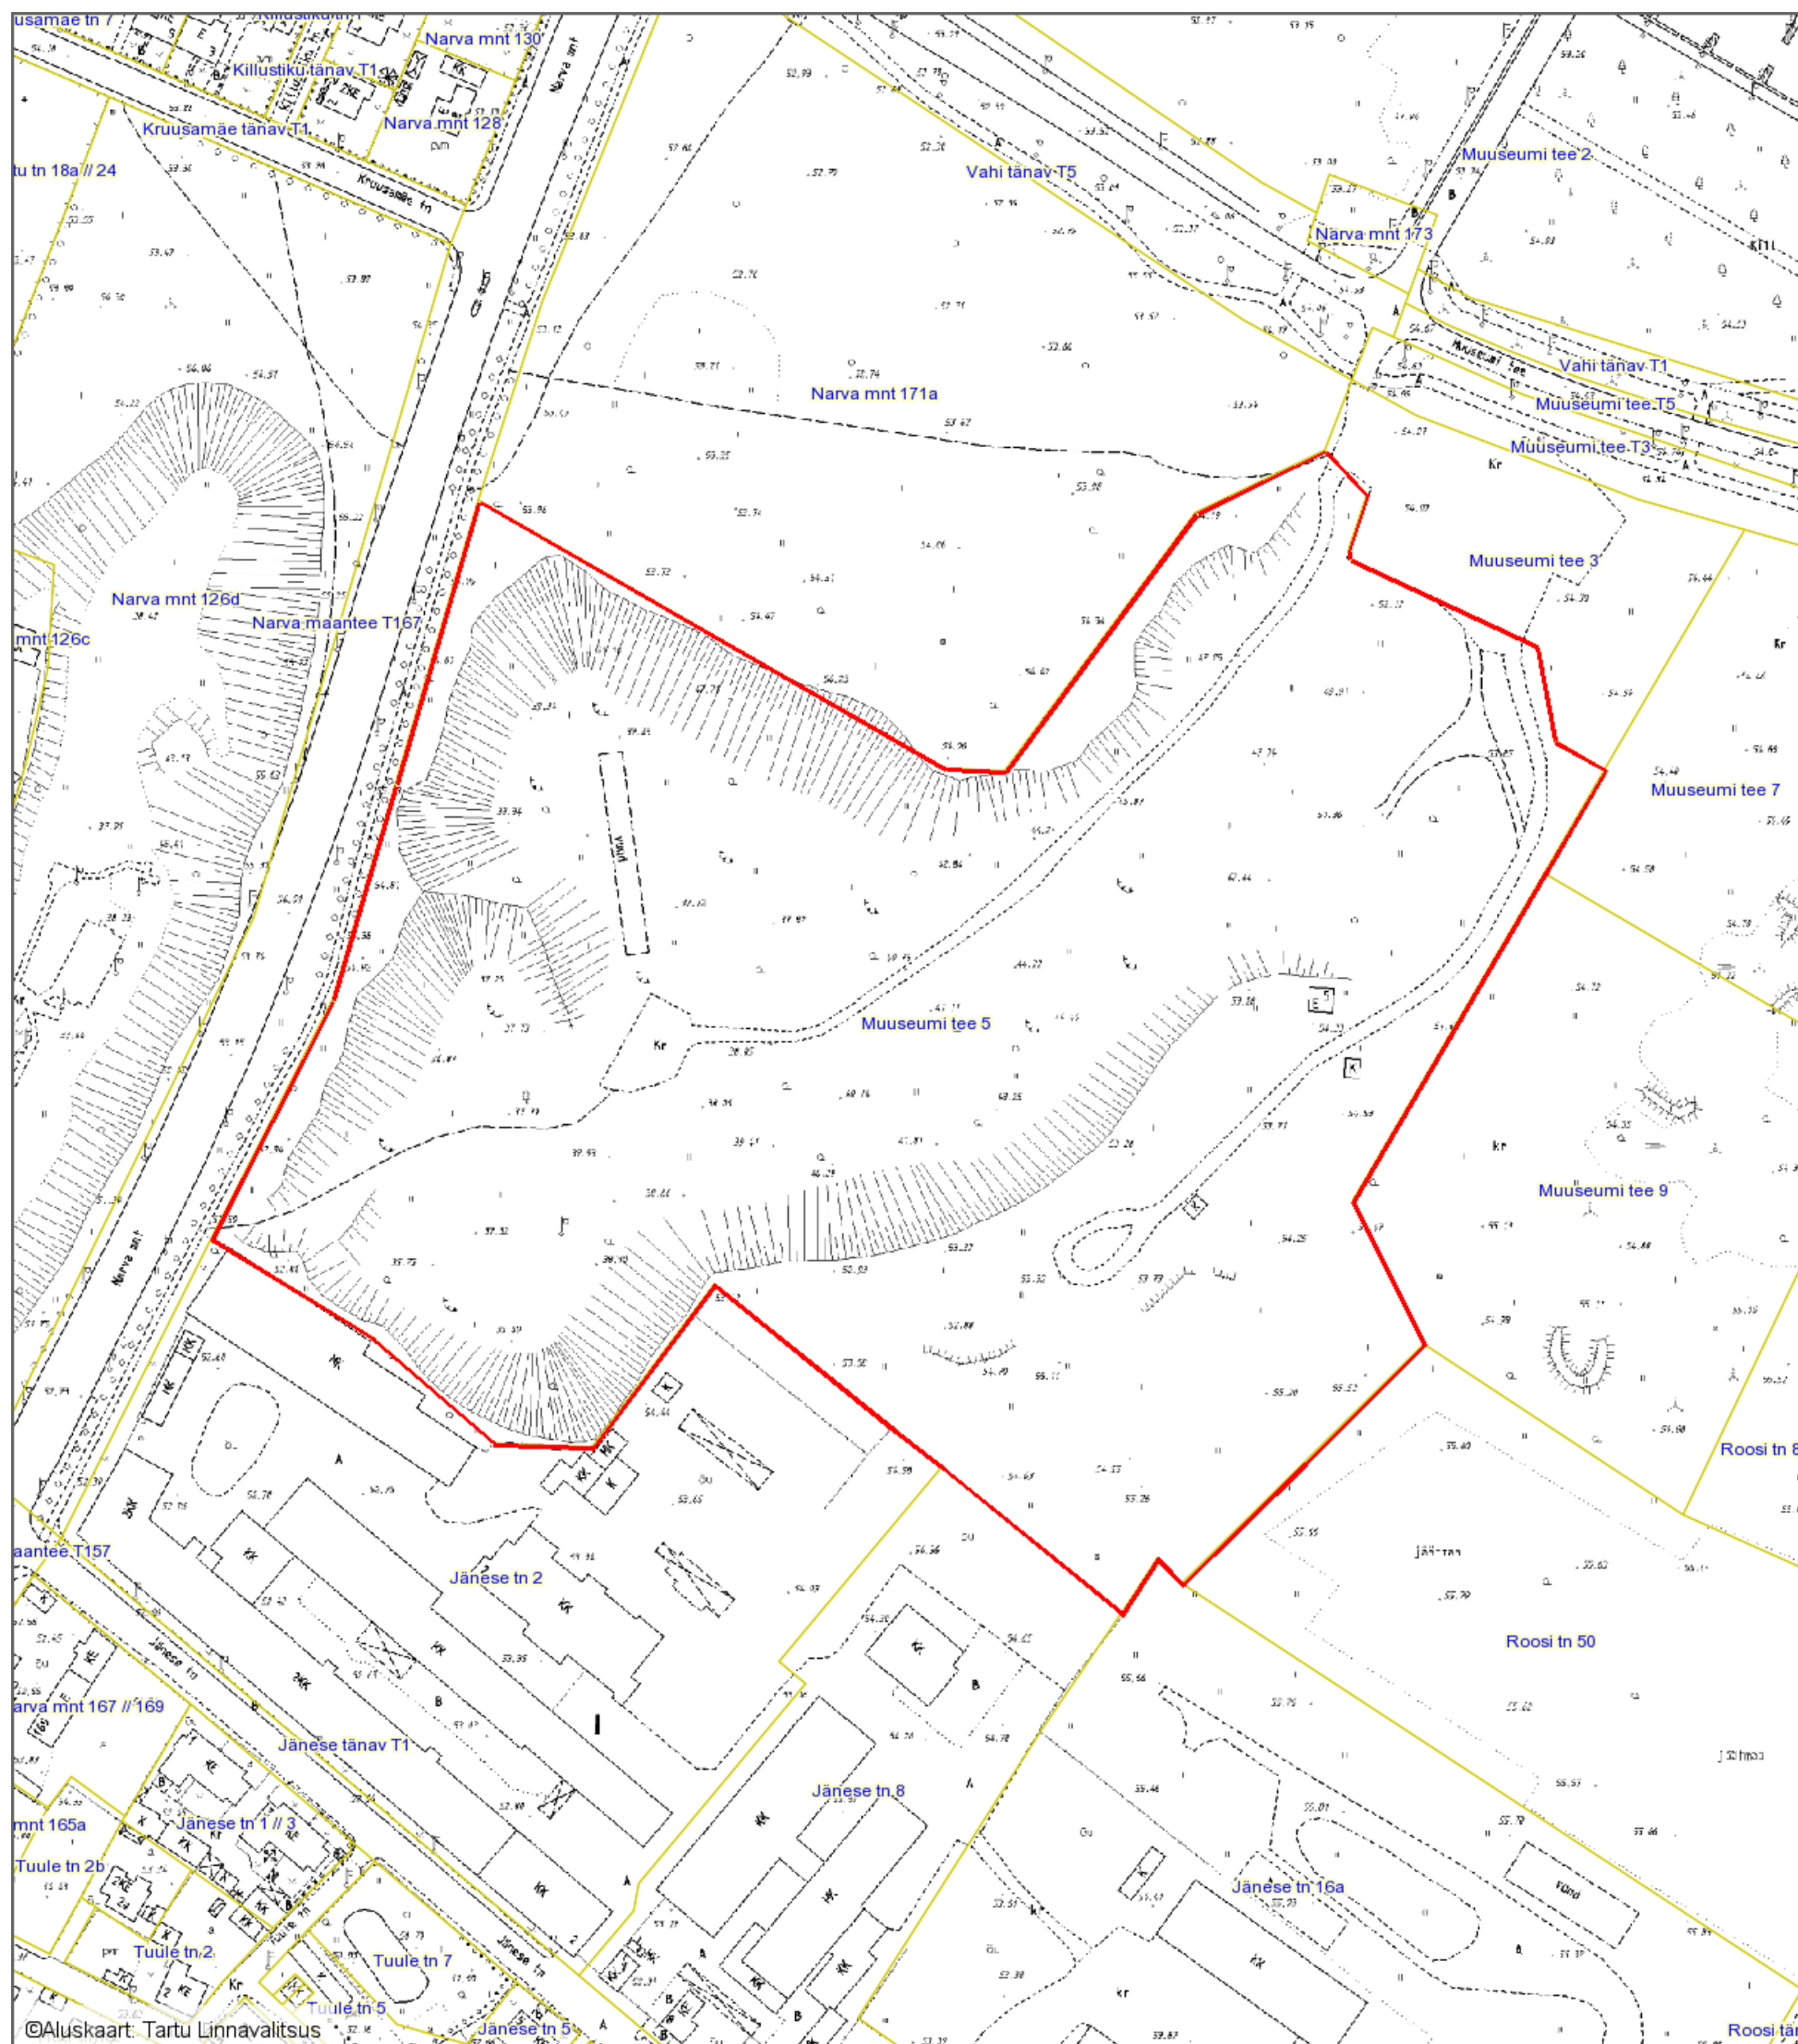

Tasuta kasutusse antava maa-ala plaan

Tartu linn, Tartu linn

Muuseumi tee 5

1 : 2000

Leppemärgid

-  Olemasolev katastriüksuse piir
-  Tasuta kasutusse antav maa-ala pindalaga 76801 m²

Koostas: **Marju Kiisla**